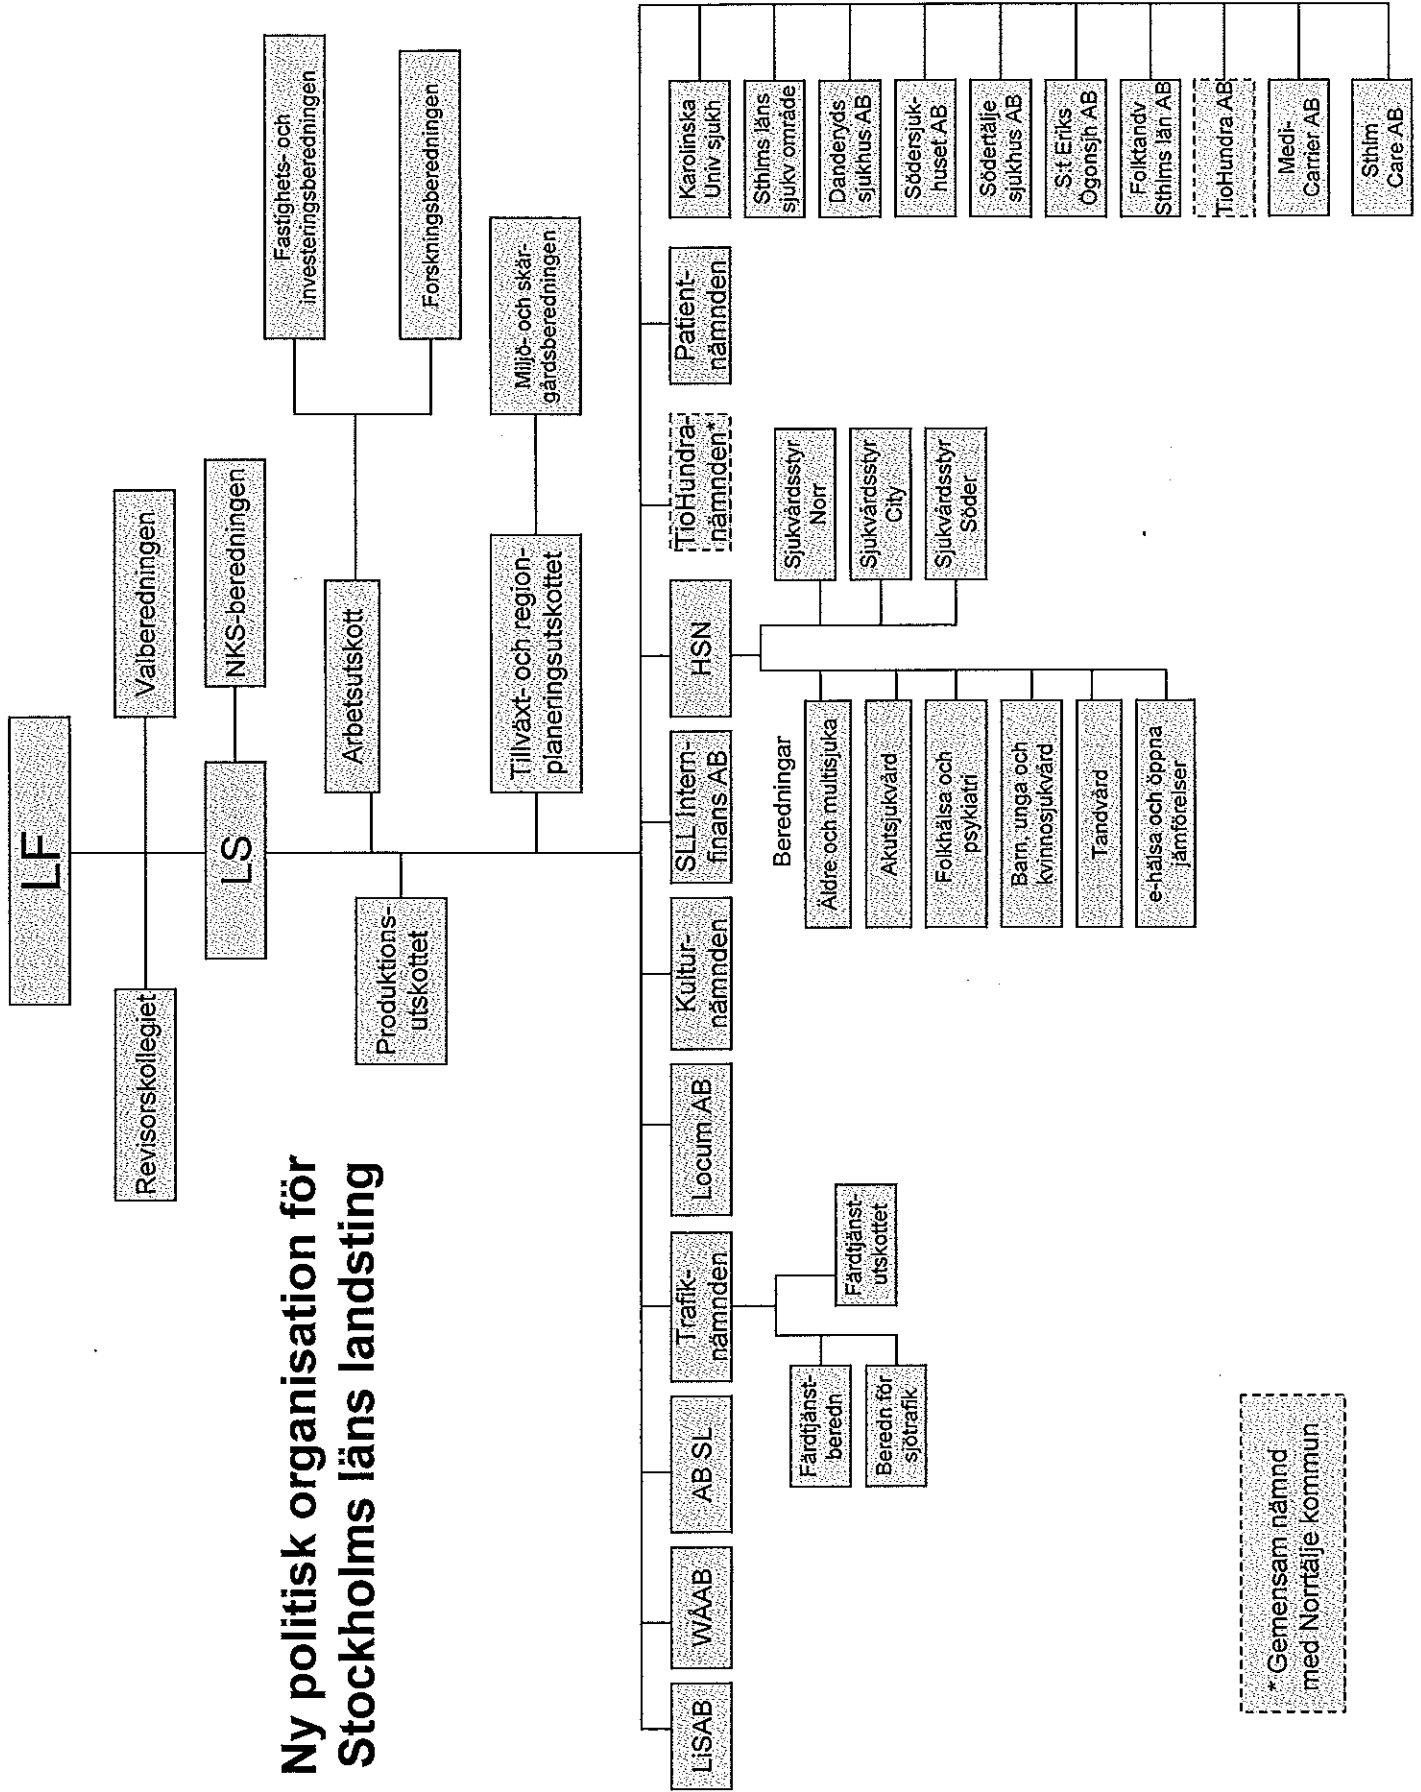

# Ny politisk organisation för Stockholms läns landsting

\* Gemensam nämnd med Norrtälje kommun